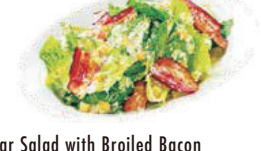

SIDE MENU

Fried Potatoes
~Plain or Shaved Fresh Chees~
フライドポテト
・プレーン
・削りたてチーズ

580 (626)

Crispy Fried Chicken
鶏むね肉のカリカリ
チキンフリット

750 (810)

Caesar Salad with Broiled Bacon
炙りベーコンの
シーザーサラダ

980 (1,058)

CROFFLE SWEETS