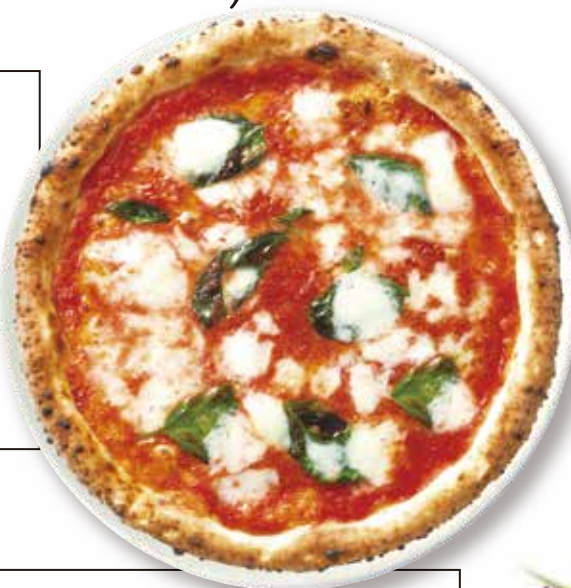

Tavernetta
SALVATORE

LUNCH MENU

11:30~14:30 (14:00LO)

PIZZA SET

1,300~ (1,430~)

SIZE
UP!

ピッツアの
サイズアップ
+300
(330)

PIZZA ピッツァ Ssize 23cm

SALAD サラダ

DOLCE ミニドルチェ

PASTA SET

1,300~ (1,430~)

VOLUME
UP!

パスタの
ボリュームアップ
+300
(330)

PASTA パスタ

SALAD サラダ

DOLCE ミニドルチェ

STEAK SET

1,580~ (1,738~)

STEAK ステーキ

SALAD サラダ

RICE ライス ※無料でライスの大盛り変更OK

DOLCE ミニドルチェ

※画像はイメージです《価格は税抜き、[]内は税込み表記》